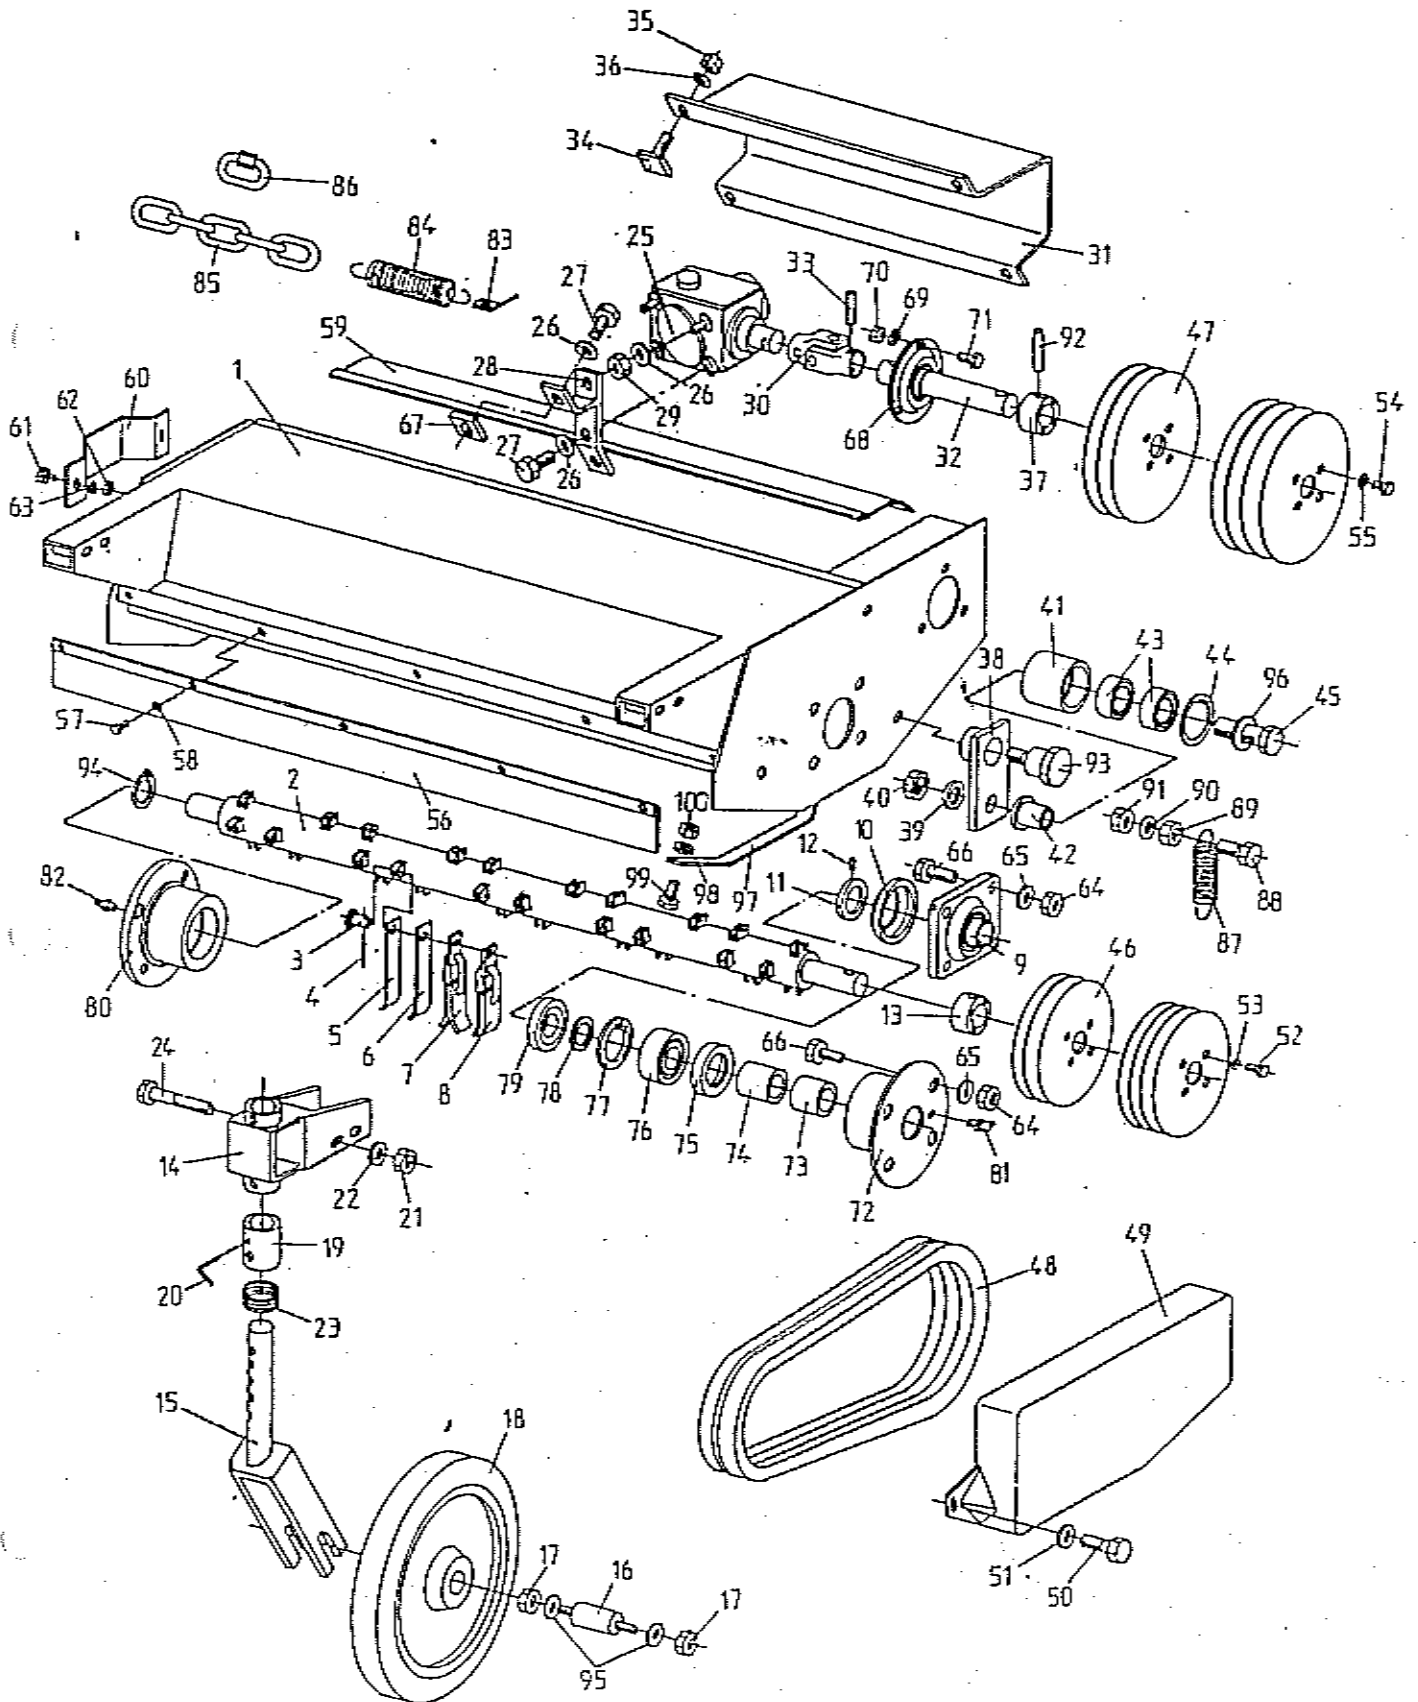

rep	Réf. 662	Réf. 802	Réf. 1032	Réf. 1362	Réf. 1542	Désignation	Bezeichnung	Description	Nb
1	12782	12206	12204	12202	15311	Bâti	Rahmen	Frame	1
2	12787	11591	11375	13920	15258	Rotor	Rotor	Shaft	1
3	10999					Axe	Achse	Axle	16
3		10999				Axe	Achse	Axle	44
3			10999			Axe	Achse	Axle	60
3				10999		Axe	Achse	Axle	76
3					10999	Axe	Achse	Axle	83
4	4200					Goupille	Stift	Pin	36
4		4200				Goupille	Stift	Pin	44
4			4200			Goupille	Stift	Pin	60
4				4200		Goupille	Stift	Pin	76
4					4200	Goupille	Stift	Pin	83
5	11692					Couteau 1 mm	Messer 1 mm	Blade 1 mm	72
5		11692				Couteau 1 mm	Messer 1 mm	Blade 1 mm	88
5			11692			Couteau 1 mm	Messer 1 mm	Blade 1 mm	120
5				11692		Couteau 1 mm	Messer 1 mm	Blade 1 mm	152
5					11692	Couteau 1 mm	Messer 1 mm	Blade 1 mm	176
6	11020					Couteau 2 mm	Messer 2 mm	Blade 2 mm	72
6		11020				Couteau 2 mm	Messer 2 mm	Blade 2 mm	88
6			11020			Couteau 2 mm	Messer 2 mm	Blade 2 mm	120
6				11020		Couteau 2 mm	Messer 2 mm	Blade 2 mm	152
6					11020	Couteau 2 mm	Messer 2 mm	Blade 2 mm	176
7	12304					Couteau 3 mm	Messer 3 mm	Blade 3 mm	36
7		12304				Couteau 3 mm	Messer 3 mm	Blade 3 mm	44
7			12304			Couteau 3 mm	Messer 3 mm	Blade 3 mm	60
7				12304		Couteau 3 mm	Messer 3 mm	Blade 3 mm	76
7					12304	Couteau 3 mm	Messer 3 mm	Blade 3 mm	88
8	12309	12309	12309	12309	12309	Couteau orienté	Seitenmesser	Special Blade	2
9	3005	3005	3005	3005	3005	Palier	Flanschlager	Bearing Assy	2
10	11558	11558	11558	11558	11558	Coupelle	Schutzring	Guard ring	2
11	12018	12018	12018	12018	12018	Bague	Ring	Ring	2
12	1064	1064	1064	1064	1064	Vis	Schraube	Screw	4
13	11267	11267	11267	11267	11267	Moyeu	Nabe	Hub	1
14	11996	11996	11996	11996	11996	Support	Halterung	Bracket	2
15	11989	11989	11989	11989	11989	Fourche	Gabel	Fork	2
16	12301	12301	12301	12301	12301	Axe	Achse	Axle	2
17	1044	1044	1044	1044	1044	Ecrou	Mutter	Nut	4
18	4605	4605	4605	4605	4605	Roue	Rad	Wheel	2
19	11992	11992	11992	11992	11992	Douille	Mülse	Bushing	2
20	11993	11993	11993	11993	11993	Broche	Dorn	Spindle	2
21	1017	1017	1017	1017	1017	Ecrou	Mutter	Nut	4
22	1096	1096	1096	1096	1096	Rondelle	Scheibe	Washer	4
23	11988	11988	11988	11988	11988	Ressort	Feder	Spring	2
24	1098	1098	1098	1098	1098	Vis	Schraube	Screw	4
25						Voir Adaptation	Sehen nach Anbau	See adaptation	
26	1096	1096	1096	1096	1096	Rondelle	Scheibe	Washer	8
27	1053	1053	1053	1053	1053	Vis	Schraube	Screw	6
28	12241	12241	12241	12241	12241	Support	Halterung	Bracket	2
29	1006	1006	1006	1006	1006	Ecrou	Mutter	Nut	2
30	3911	3911	3911	3911	3911	Joint de cardan	Kreuzgelenk	Universal joint	1
31	12789	12638	12636	12637	15318	Carter	Schutzkappe	Guard	1
32	12788	12235	12234	12231	15313	Arbre	Welle	Shaft	1
33	4202	4202	4202	4202	4202	Goupille	Stift	Pin	2
34	12658	12658	12658	12658	12658	Vis	Schraube	Screw	4
35	1017	1017	1017	1017	1017	Ecrou	Mutter	Nut	4
36	1096	1096	1096	1096	1096	Rondelle	Scheibe	Washer	4
37	11267	11267	11267	11267	11267	Moyeu	Nabe	Hub	1
38	12226	12226	12226	12226	12226	Levier de tension	Riemenspannhebel	Idler lever	1
39	1096	1096	1096	1096	1096	Rondelle	Scheibe	Washer	1
40	1006	1006	1006	1006	1006	Ecrou	Mutter	Nut	1
41	13979	13979	13979	13979	13979	Galet	Spannrolle	Friction roller	1
42	12231	12231	12231	12231	12231	Axe	Achse	Axle	1
43	3012	3012	3012	3012	3012	Roulement	Kugellager	Bearing	2
44	4001	4001	4001	4001	4001	Circclips	Sicherungsring	Snap ring	1
45	1081	1081	1081	1081	1081	Vis	Schraube	Screw	1
46						Voir adaptation	Sehen nach Anbau	See adaptation	
47						Voir adaptation	Sehen nach Anbau	See adaptation	
48						Voir adaptation	Sehen nach Anbau	See adaptation	
49	12245	12245	12245	12245	12245	Carter	Riemenverschaltung	Belt Guard	1
50	1093	1093	1093	1093	1093	Vis	Schraube	Screw	3
51	1166	1166	1166	1166	1166	Rondelle	Scheibe	Washer	3
52	1084	1084	1084	1084	1084	Vis	Schraube	Screw	4
53	1056	1056	1056	1056	1056	Rondelle	Scheibe	Washer	4
54	1084	1084	1084	1084	1084	Vis	Schraube	Screw	4
55	1056	1056	1056	1056	1056	Rondelle	Scheibe	Washer	4
56	12791	12353	12354	12346	15320	Protecteur AV	Schutzhaub	Front Guard	1
57	1084					Vis	Schraube	Screw	8
57		1084	1084			Vis	Schraube	Screw	10
57				1084	1084	Vis	Schraube	Screw	12