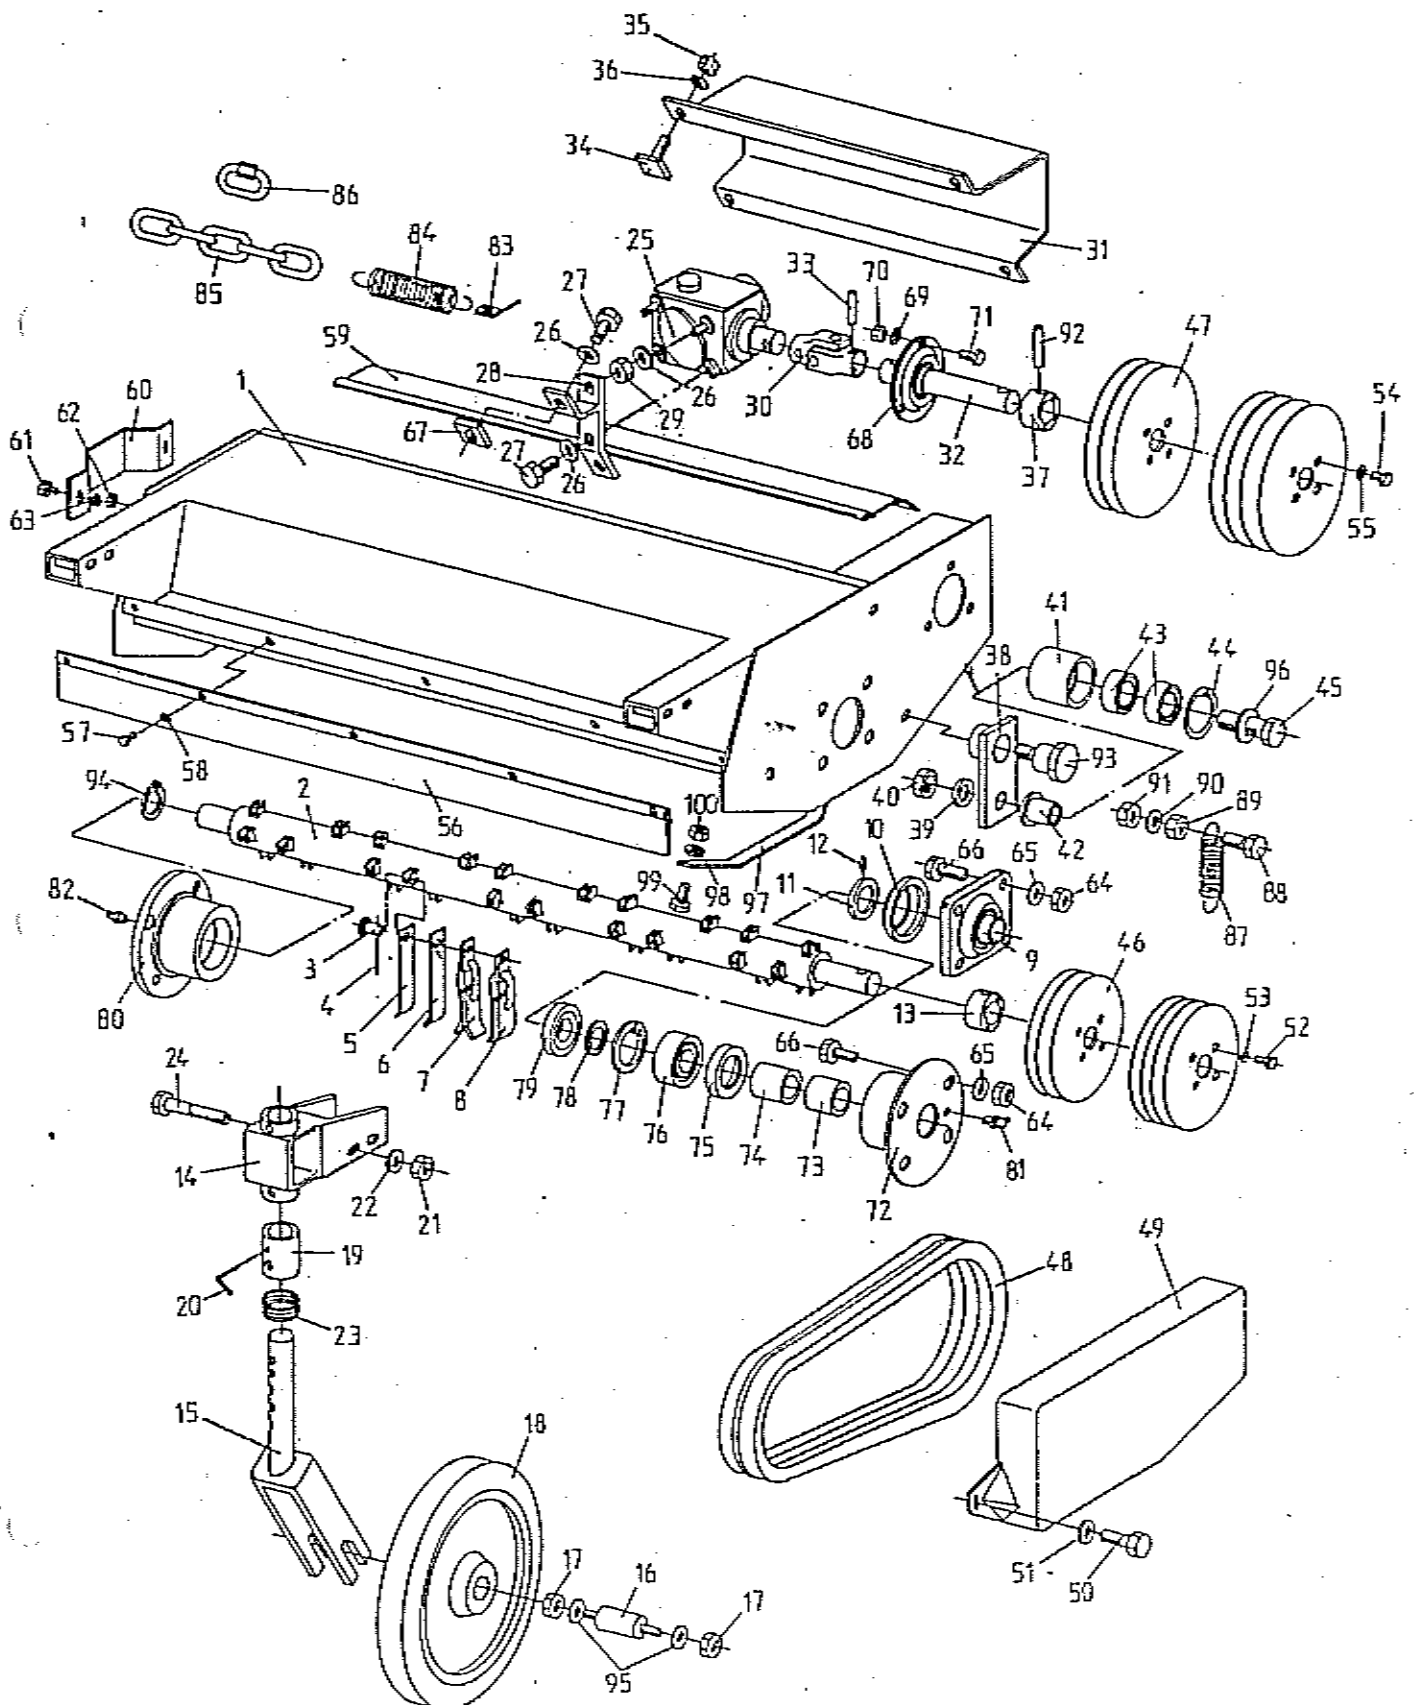

Rep	Réf.002	Réf.802	Réf.1082	Réf.1362	Réf.1512	Désignation	Bezeichnung	Description	Nb
66	1096	1096	1096	1096	1096	Rondelle	Scheibe	Washer	2
67	15102	15102	15102	1053	15102	Vis	Schraube	Screw	6
67	12239	12239	12239	12239	12239	Ecrou	Mutter	Nut	3
68	3004	3004	3004	3004	3004	Palier	Flanschlager	Bearing assy	1
69	1166	1166	1166	1166	1166	Rondelle	Scheibe	Washer	3
70	1003	1003	1003	1003	1003	Ecrou	Mutter	Nut	3
71	1001	1001	1001	1001	1001	Vis	Schraube	Screw	3
72				13876		Palier	Lagergehäuse	Bearing bracket	1
73				13922		Bague	Ring	Ring	1
74				3510		Bague	Ring	Ring	1
75				3506		Joint	Dichttring	Seal ring	1
76				3015		Roulement	Kugellager	Bearing	2
77				4003		Circlips	Sicherungsring	Snap ring	2
78				4412		Rondelle	Scheibe	Washer	2
79				3016		Bague d'étanchéité	Schutzring	Guard ring	2
80				13875		Palier	Lagergehäuse	Bearing bracket	1
81				6403		Graisseur	Schmiernippel	Greaser	1
82				6403		Graisseur	Schmiernippel	Greaser	1
83	12539	12539	12539	12539	12539	Patte	Halterung	Brace	1
84	11409	11409	11409	11409	11409	Ressort	Zugfeder	Spring	1
85	15364	15366	15366	15374	15375	Chaine	Kette	Chain	1
86	6600	6600	6600	6600	6600	Hailon attache	Schäkel	Link	1
87	12290	12290	12290	12290	12290	Ressort	Zugfeder	Spring	1
88	1082	1082	1082	1082	1082	Vis	Schraube	Screw	1
89	1003	1003	1003	1003	1003	Ecrou	Mutter	Nut	1
90	1166	1166	1166	1166	1166	Rondelle	Scheibe	Washer	1
91	1003	1003	1003	1003	1003	Ecrou	Mutter	Nut	1
92	4201	4201	4201	4201	4201	Coupille	Stift	Pin	2
93	12232	12232	12232	12232	12232	Axe	Achse	Axle	1
94				4000		Circlips	Sicherungsring	Snap ring	1
95	1055	1055	1055	1055	1055	Rondelle	Scheibe	Washer	4
96	11905	11905	11905	11905	11905	Rondelle	Scheibe	Washer	1
97	12589	12589	12589	12589	12589	Patin	Schuh	Skate	2
98	1026	1026	1026	1026	1026	Rondelle	Scheibe	Washer	4
99	1052	1052	1052	1052	1052	Vis	Schraube	Screw	4
100	1017	1017	1017	1017	1017	Ecrou	Mutter	Nut	4