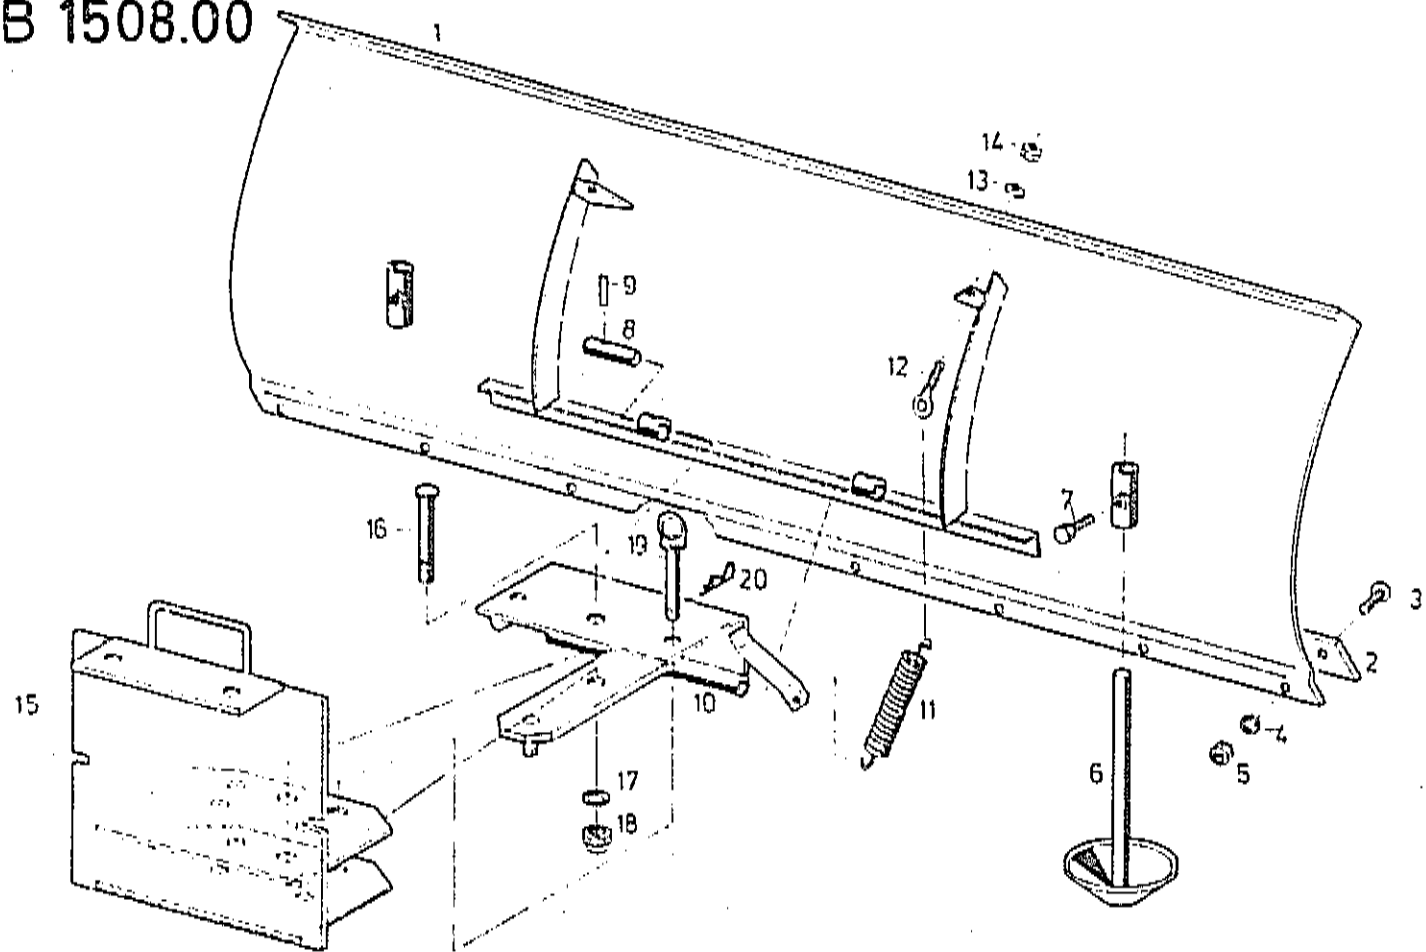

Verl: Vertrieb. Eislingen
07161 8505-0

RSU 125 L

Räumschild 125 cm

Art. Nr. 2420.01 (Zubehör 2350D)

Ersatzteilkatalog 00.03.953

L1

H. H. Breier auch 1500 D Ja

EB 1508.00

L 2

Blld Fig. No.	Teile-Nr. No. pièces Parts - No.	Bezeichnung	Désignation	Description	Norm - Bezeichnung Numero de la norme Standard Description	Stück Nbr. Nbr.
1	025.68.800	Rümschild 125 cm	Lame niveleuse 125 cm	Dozer plate 125 cm		1
2	024.68.261	Scheuerleiste 125 cm	Lame 125 cm	Knife 125 cm		1
3	22.3419.11	Flachrundschrabe	Vis	Screw	M 6x16 DIN 603	8
4	24.8195.14	Federring	Rondelle Grower	Spring washer	B 6 DIN 127	8
5	24.1421.14	Sechskantmutter	Ecrou	Nut	M 6 DIN 934	8
6	025.68.806	Schleifsohle	Patin	Slide Sole		2
7	21.2442.30	Sechskantschraube	Vis	Screw	BM 12x25 DIN 564	2
8	024.68.269	Welle	Axe	Shaft		2
9	25.3197.80	Spannhülse	Goupille	Pin	4x24 DIN 1481	2
10	025.68.801	Schwenkvorrichtung	Dispositif de pivotement	Spray line oscillator		1
11	000.31.061	Zugfeder	Ressort	Spring		2
12	000.02.418	Augenschraube	Vis de réglage	Regulating spring		
13	24.6481.22	Scheibe	Rondelle	Washer	A 10,5 DIN 125	2
14	24.1421.22	Sechskantmutter	Ecrou	Nut	M 10 DIN 934	2
15	025.68.802	Anhängeplatte	Plaque d'appui	Support plate		1
16	25.9422.43	Bolzen	Axe	Pin	22x11 M16x81 DIN1438	1
17	24.6481.31	Scheibe	Rondelle	Washer	A 17 DIN 125	1
18	24.1426.28	Sicherungsmutter	Ecrou autobloquant	Lock nut	M 16 DIN 980	1
19	025.68.804	Bolzen	Axe	Pin		1
20	000.17.010	Ziehsplint	Goupille élastique	Pin		1

L 5

125L

Bild Fig. No.	Teile-Nr. No. pièces Parts - No.	Bezeichnung	Désignation	Description	Norm - Bezeichnung Numero de la norme Standard Description	Stück Nbr. Nbr.
1	024.68.278	Gummileiste	Caoutchouc	Rubber shim		1
2	024.68.261	Scheuerleiste	Lame	Knife		1
3	22.3419.15	Flachrundschrabe	Vis	Screw	M 6x35 DIN 603	8
4	24.8195.14	Federring	Rondelle Grower	Spring washer	B 6 DIN 127	8
5	24.1421.14	Sechskantmutter	Ecrou	Nut	M 6 DIN 934	8