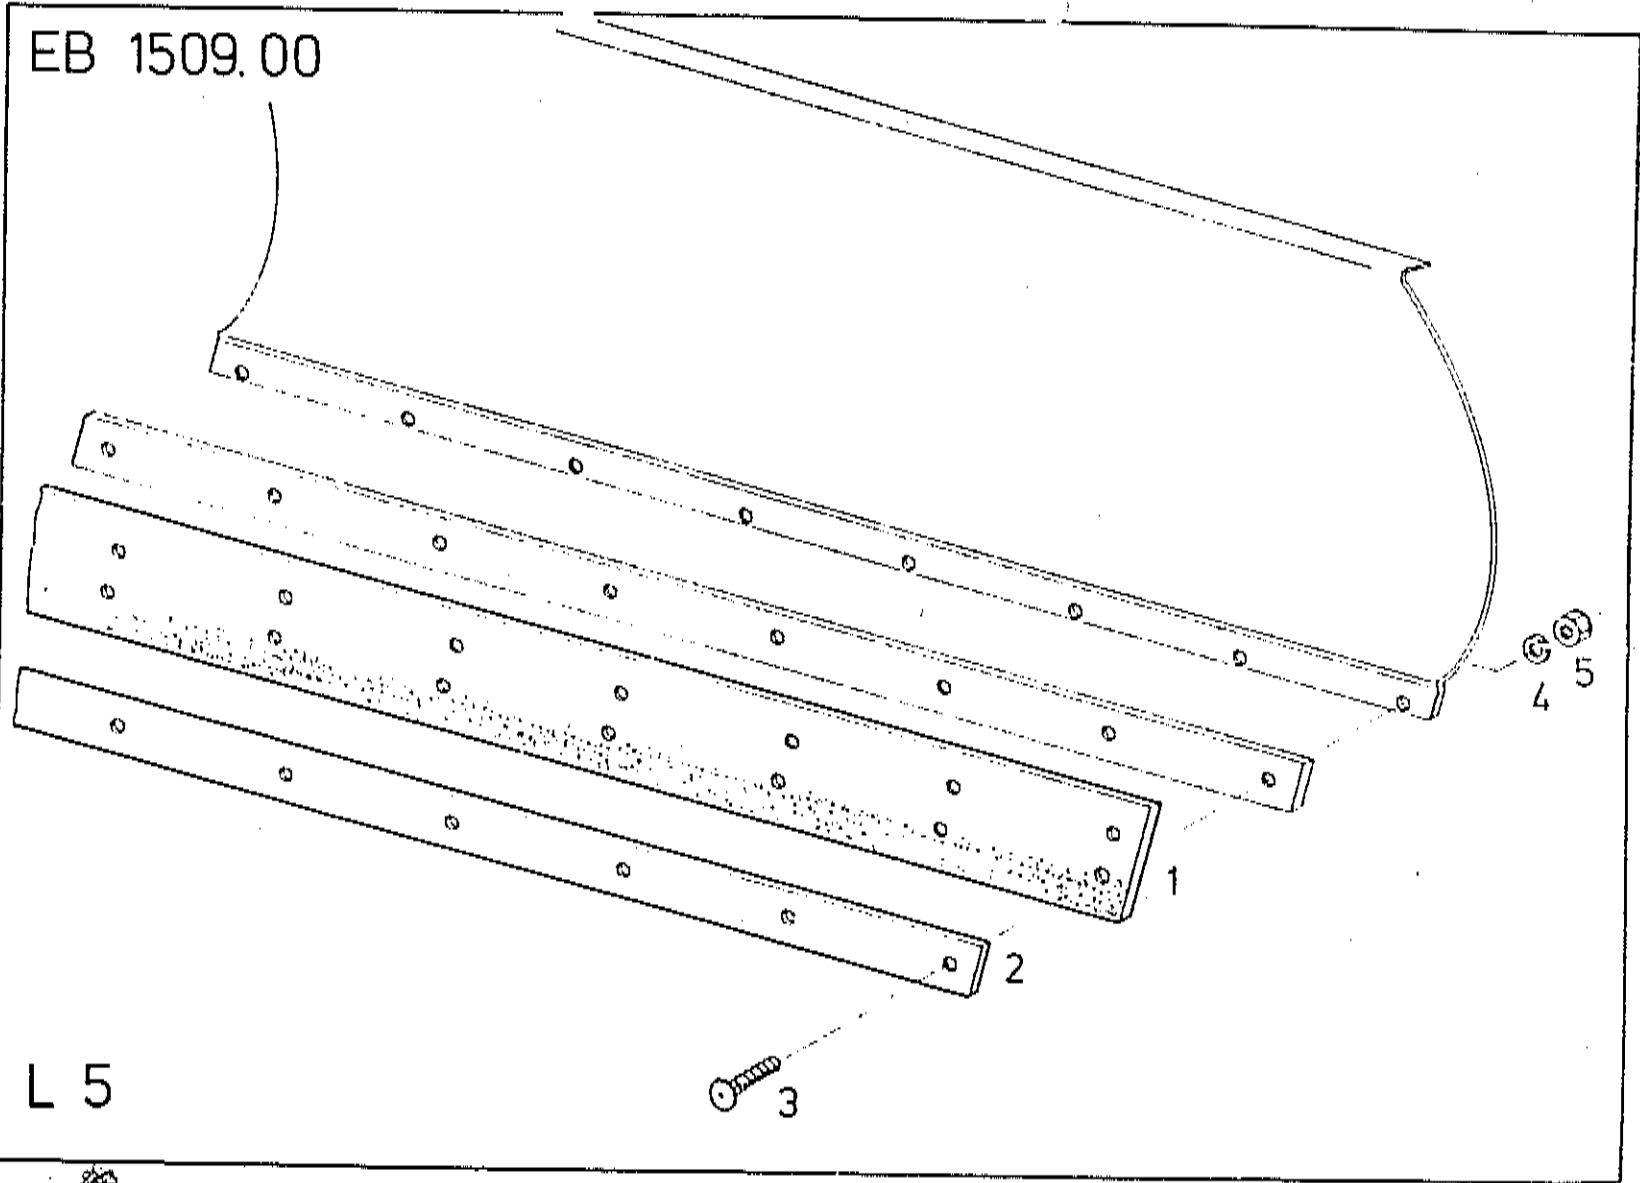

L 2

Blld Fig. No.	Teile-Nr. No. pièces Parts - No.	Bezeichnung	Désignation	Description	Norm - Bezeichnung Numero de la norme Standard Description	Stück Nbr. Nbr.
1	025.68.800	Rümschild 125 cm	Lame niveleuse 125 cm	Dozer plate 125 cm		1
2	024.68.261	Scheuerleiste 125 cm	Lame 125 cm	Knife 125 cm		1
3	22.3419.11	Flachrundschrabe	Vis	Screw	M 6x16 DIN 603	8
4	24.8195.14	Federring	Rondelle Grower	Spring washer	B 6 DIN 127	8
5	24.1421.14	Sechskantmutter	Ecrou	Nut	M 6 DIN 934	8
6	025.68.806	Schleifsohle	Patin	Slide Sole		2
7	21.2442.30	Sechskantschraube	Vis	Screw	BM 12x25 DIN 564	2
8	024.68.269	Welle	Axe	Shaft		2
9	25.3197.80	Spannhülse	Goupille	Pin	4x24 DIN 1481	2
10	025.68.801	Schwenkvorrichtung	Dispositif de pivotement	Spray line oscillator		1
11	000.31.061	Zugfeder	Ressort	Spring		2
12	000.02.418	Augenschraube	Vis de réglage	Regulating spring		
13	24.6481.22	Scheibe	Rondelle	Washer	A 10,5 DIN 125	2
14	24.1421.22	Sechskantmutter	Ecrou	Nut	M 10 DIN 934	2
15	025.68.802	Anhängeplatte	Plaque d'appui	Support plate		1
16	25.9422.43	Bolzen	Axe	Pin	22x11 M16x81 DIN1438	1
17	24.6481.31	Scheibe	Rondelle	Washer	A 17 DIN 125	1
18	24.1426.28	Sicherungsmutter	Ecrou autobloquant	Lock nut	M 16 DIN 980	1
19	025.68.804	Bolzen	Axe	Pin		1
20	000.17.010	Ziehsplint	Goupille élastique	Pin		1

EB 1508.00

17 1/1

L 3

Ersatzteilliste

L 4

GL 125 L Art.Nr. 2041.08

Gummileiste zu Räumschild RSU 125L

EB 1509.00

L 5

125L

Bild Fig. No.	Teile-Nr. No. pièces Parts - No.	Bezeichnung	Désignation	Description	Norm - Bezeichnung Numero de la norme Standard Description	Stück Nbr. Nbr.
1	024.68.278	Gummileiste	Caoutchouc	Rubber shim		1
2	024.68.261	Scheuerleiste	Lame	Knife		1
3	22.3419.15	Flachrundschrabe	Vis	Screw	M 6x35 DIN 603	8
4	24.8195.14	Federring	Rondelle Grower	Spring washer	B 6 DIN 127	8
5	24.1421.14	Sechskantmutter	Ecrou	Nut	M 6 DIN 934	8