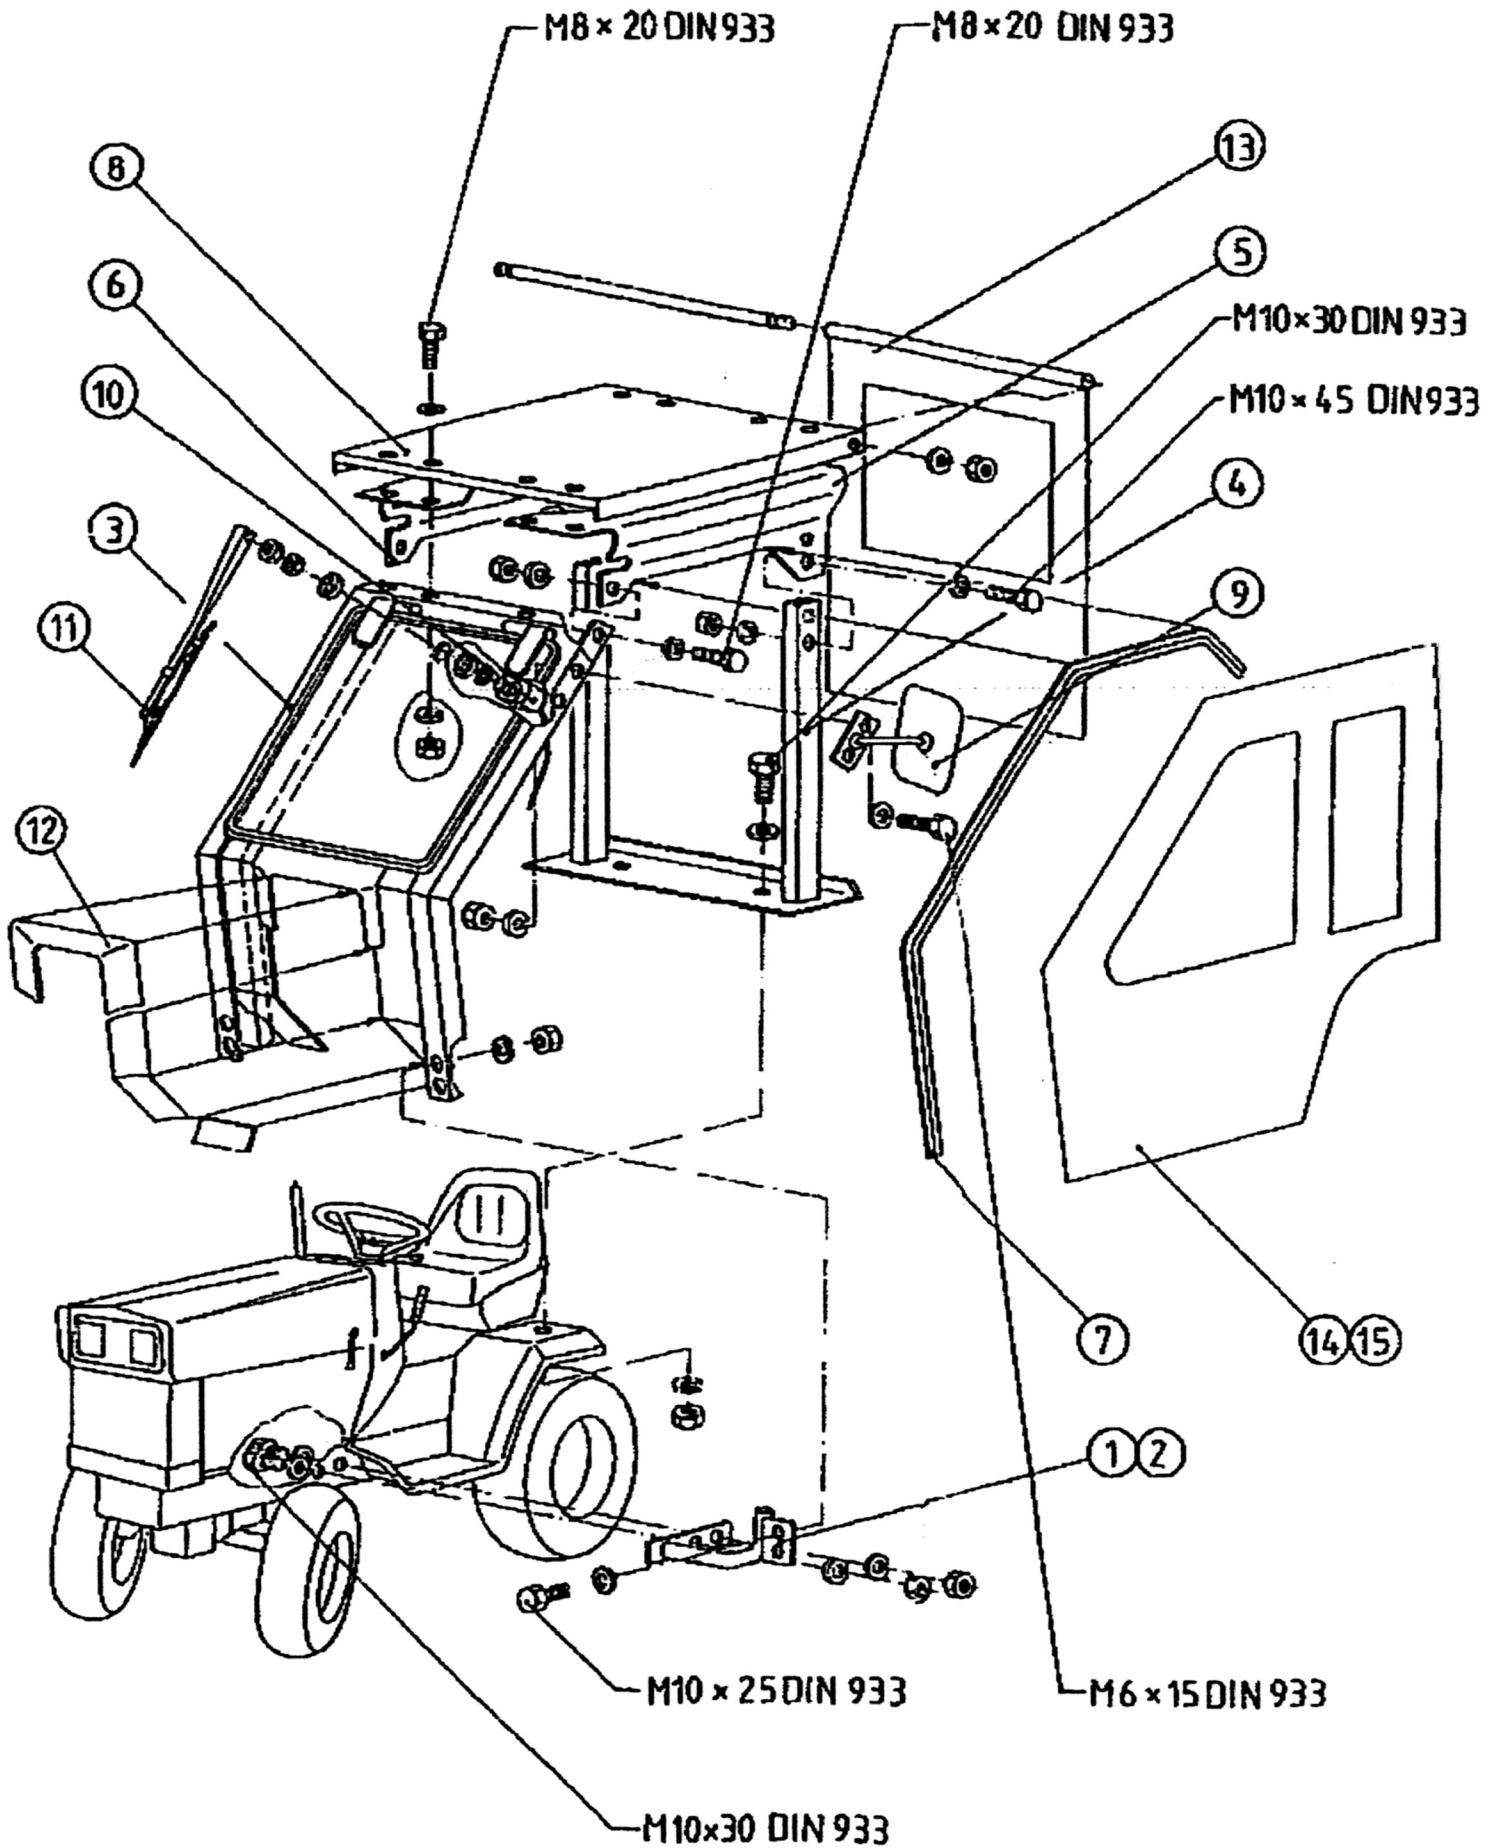

ERSATZTEILLISTE

GUTBROD FSVL

Art. Nr. 2970.06

Best.-Nr.

<u>Fahrerschutzverdeck kompl.</u>	1-2970-100
<u>Frontrahmen kompl.</u>	1-2970-101
<u>Frontrahmen FSV 2</u>	1-2970-102
<u>Scheibenrahmen kompl.</u>	1-2970-103
Drehverschluss	1-2970-104
Frontscheibe 692 x 635	1-2970-105
Klemmprofil 1010930	1-2970-106
Füller 1040200	1-2970-107
Perbunandichtung 1230313	1-2970-108
Türfeststeller	1-2970-109
Clip	
<u>Dach kompl.</u>	1-2970-110
<u>Anbaubock li</u>	1-2970-111
<u>Anbaubock re</u>	1-2970-112
<u>Stütze li</u>	1-2970-113
<u>Stütze re</u>	1-2970-114
<u>Stoff-Seitentail li</u>	1-2970-115
Scheibe groß	1-2970-116
Scheibe klein	1-2970-117
Reißverschluss	1-2970-118
Reißverschluss-Schieber	1-2970-119
Druckknopf-Oberteil	1-2970-120
<u>Stoff-Seitentail re</u>	1-2970-121
<u>Rückwand kompl.</u>	1-2970-122
Polyglas	1-2970-123
Haltestange	1-2970-124
Clip	1-2970-109
Aufrollhaken	1-2970-125
Halbrundring	1-2970-126
Druckknopf-Unterteil	1-2970-127
Endkappe	1-2970-128
<u>Zubehör</u>	
Spiegelhalteböckchen	1-2970-129
Spiegelstange	1-2970-130
Spiegel	1-2970-131
Wischermotor SA	1-2970-132
Wischerarm GA	1-2970-133
Wischerblatt GA	1-2970-134
Kabel	1-2970-135
Hängesicherung	1-2970-136
Gistaprofil schmal	1-2970-137
Gistaprofil breit	1-2970-138

Anbauanleitung des VOSS - Verdecks (Art. Nr.2970.07) zum 1500D (Art.Nr. 2088.01)